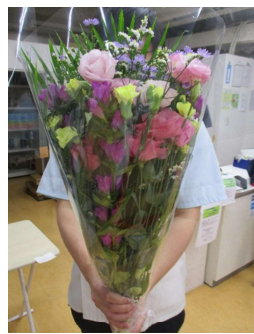

生産と消費を結ぶ連絡会活動でお馴染みの…

野中さんの花束

花っていいよね。キャンペーン

お値段の割にボリュームがあり、花もちが良い野中さんが製作する花束です。

洋ラン・苔玉が有名な野中さんですが、花束の売れ行きも好調。

野中さんにお任せして綺麗な花束を作ってもらおう！

9月の花束（1,000円）

9月、落ち着いた色合いで作成（1,000円）