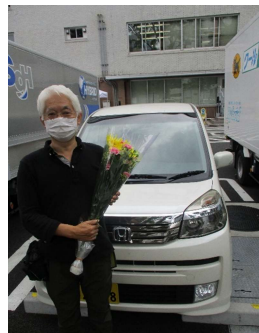

納品も野中さん。

花もちが良くお値段も手ごろ。

野中さんの花束

締切日 6月19日（金）
商品お渡し場所 農林生協総合売店（本館B1）
お渡し日 6月24日（水）
TEL03（3593）1078
※お申込先も

資材に限りあり！ 必ずご予約ください。（申込締切日6月19日）

お申込日： 月 日

【野中さんの花束申込書】

■売店控え

所属名			
連絡先（内線）	お名前		
注文欄	緊急連絡先（携帯等）		
※税込価格	1,000円	・ 2,000円	・ 3,000円

受付後切り取り

【野中さんの花束申込書】

■お客様控え

所属名			
連絡先（内線）	お名前		
注文欄	緊急連絡先（携帯等）		
	1,000円	・ 2,000円	・ 3,000円

商品は6月24日（水）14時以降、売店でお渡しいたします

農林生協総合売店（本館B1）

TEL03（3593）1078

8：30～20：00