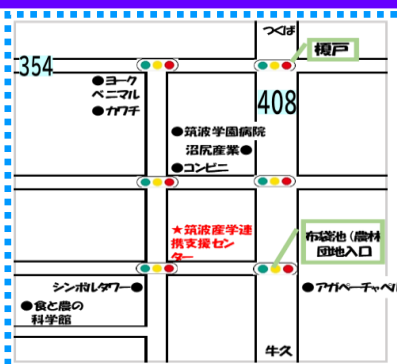

農林生協売店 No.178

売店情報

<http://www.nourinseikyou.jp/>

毎月10日発行

ポイント2倍セール!

7月15日(金)

※売店内全店でポイント2倍お付けします!
(短期販売店は除く)

中元謝恩セール抽選発表

抽選発表日 7月14日(木)

景品交換期間 7月15日(金)~29日(金)

時間 11:00~16:00

景品はお早めに交換下さいませようお願いいたします

抽選結果は生協ホームページからご覧いただけます

「生協売店」→「生協売店のお知らせ」→「抽選結果発表のお知らせ」

クリーニング部 029-837-2155

ふとん・毛布セール

期間 2021年7月25日(月)~8月5日(金)

ポイントも付きます!

お得な2週間!ぜひご利用下さい!詳しくはチラシにてお知らせします!

青果物売場 029-837-2290

田納菜園産

きゅうり・なす・ズッキーニ

おくら・パプリカ(各種)カボチャ

ミニトマト(千果)

もも・ぶどう・小玉スイカ

新鮮野菜、くだものなど種類豊富に取り揃えています!

ミニコンビニ 029-837-2314

【営業時間】8:00~17:45

朝食用のお弁当、おにぎり、パンなど種類豊富にそろえております!

日程表	月	火	水	木	金
お弁当		ハスノ実 かつ吉	辰海	ハスノ実	
毎日:くっくる、むさしの、楼外楼(ろうがいろろ)					
パン	バンド メグメモリ	かつ吉	つじや		クーロンヌ
毎日:フランス					

農林生協筑波事務局 029-837-2314

売店の奥にございます。いろいろ便利です。ぜひご利用下さい!

おすすめ商品

「おそうじいらず」

キッチンなどの排水口のヌメリ取りです。
きわめて安全性の高い、「塩素系イソシアヌル酸」を使用。
ヌルヌルを解決!お掃除しなくてもピカピカ!
一度お使いになると驚きを感ぜられる商品です!
リピーター続出♪

1個入 540円(税込)

切手・レターパック・印紙

粗大ゴミ券・つくタク利用券

本・CD・DVD

●購入商品全品7%OFF

伊藤園 野菜飲料シリーズ

1日に350g以上野菜とれてますか?

すっきり飲めて、キャップ付き、もっと手軽に

きっちり食物繊維(330ml)

1日のビタミン12種(330ml)

緑の野菜ミックス(330ml)

151円(税込)

売店のお買い物で下記の電子マネーが使えます!

※申し訳ございませんが、田納菜園、塚本クリーニング、事務室ではお使いいただけません。

農林水産技術会議事務局 筑波事務所1F