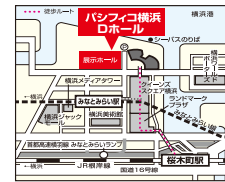

206

再入場券

RDI レナウン ファミリーセール

パシフィック横浜 Dホール

子供服
出店

5/3(金・祝)4(土・祝) (金・祝)10:00~17:00 (土・祝)10:00~16:30

- みなとみらい線(東急東横線直通)みなとみらい駅下車クイーンズスクエア連絡口より徒歩3分
- JR横浜東北線・横浜市営地下鉄桜木町駅下車徒歩12分、バス7分、タクシー5分
- 首都高東横線みなとみらいランプより約3分
- ※みなとみらい公共駐車場をご利用ください(有料30分270円)

新元号記念抽選会!!
 税込15,000円以上お買い上げで抽選
 みなとみらい21で使用出来る共通飲食券が当たる!

横浜市西区みなとみらい1-1-1
 ■税込30,000円以上お買い上げで「みなとみらい公共駐車場90分無料」※食品・雑貨を除く

RDI レナウン ファミリーセール

さいたまスーパーアリーナ

子供服
出店

5/24(金)25(土)26(日) (金)10:00~17:00 (土)10:00~17:00 (日)10:00~16:00

- JR横浜東北線・宇都宮・高崎線、さいたま新都心駅下車徒歩5分
- JR埼京線北と野駅下車徒歩7分
- ※車でご来場のお客様はスーパーアリーナ駐車場(有料)をご利用ください
- ※入場はS1ゲート
- ※日曜日「カプセルトイレ」サービス 小学生以下のお子様お一人に1回サービス!!

さいたま市中央区新都心8番地
 ■税込30,000円以上お買い上げで「宅配無料」※食品・雑貨を除く

RDI レナウン ファミリーセール

RDI レナウン ファミリーセール

東京流通センターTRC

子供服
出店

5/11(土)12(日) (土) 9:30~16:30 (日) 9:30~16:00

- モノレール/浜松町駅から羽田空港行きで三つめ(約10分)流通センター駅下車
- JR大森駅東口バスターミナル9番より無料送迎バス運行(土9:00~15:30 日9:00~14:30)
- ※車でご来場のお客様は南口ゲートからTRC立体駐車場(有料)をご利用ください
- ※日曜日特別提供品コーナー
- ※日曜日「カプセルトイレ」サービス 小学生以下のお子様お一人に1回サービス!!