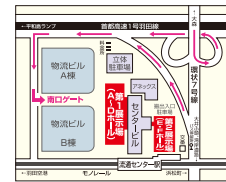

横浜アリーナ

子供服
出店

6/7(金)8(土) (金)10:00~17:00 (土)10:00~17:00

- JR横浜駅正面北口を出て右側にお進みください(徒歩6分)
- 横浜市営地下鉄新横浜駅7番出口より徒歩5分
- ※新横浜プリンスホテル円筒ビルの斜め向い
- ※ご来場は、公共交通機関をご利用ください
- ※入場口はペDESTリアンデッキ(屋根付歩道橋)を利用した2階になります
- ※2日目「カプセルトイレ」サービス 小学生以下のお子様お一人に1回サービス!!

横浜市港北区新横浜3-10
 ■税込30,000円以上お買い上げで「宅配無料」※食品・雑貨を除く

RDI レナウン セレクトブランドセール

住友不動産 ベルサール高田馬場

子供服
出店

6/22(土)23(日) (土)10:00~17:00 (日)10:00~16:00

- 高田馬場駅戸山口より徒歩5分(JR線、西武新宿線)
- 高田馬場駅徒歩6分(東西線)
- 西早稲田駅徒歩7分(副都心線)

新宿区大久保3-8-2 住友不動産新宿ガーデンタワーB2
 ■税込30,000円以上お買い上げで「宅配無料」※食品・雑貨を除く

RDI レナウン ファミリーセール

東京流通センターTRC

子供服
出店

5/11(土)12(日) (土) 9:30~16:30 (日) 9:30~16:00

- モノレール/浜松町駅から羽田空港行きで三つめ(約10分)流通センター駅下車
- JR大森駅東口バスターミナル9番より無料送迎バス運行(土9:00~15:30 日9:00~14:30)
- ※車でご来場のお客様は南口ゲートからTRC立体駐車場(有料)をご利用ください
- ※日曜日特別提供品コーナー
- ※日曜日「カプセルトイレ」サービス 小学生以下のお子様お一人に1回サービス!!

札幌市白石区流通センター4-3-55

RDI レナウン ファミリーセール

幕張メッセ ホールF

子供服
出店

6/22(土)23(日) (土)10:00~17:00 (日)10:00~16:00

- JR京葉線・武蔵野線、海浜幕張駅下車徒歩10分
- JR総武線、京成幕張本郷駅からバス約15分
- ※車でご来場のお客様は幕張メッセ駐車場をご利用ください
- ※日曜日タイムセール実施!!

千葉県美浜区中瀬2-1
 ■税込15,000円以上お買い上げで「幕張メッセ駐車場無料」※食品・雑貨を除く