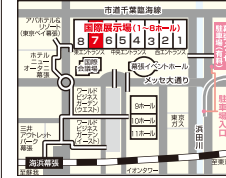

■税込30,000円以上お買い上げて「宅配無料」※食品・雑貨を除く

RDI レナウン ファミリーセール

東京流通センターTRC

子供服  
出店

5/11(土)12(日) (土)9:30~16:30 (日)9:30~16:00

- モノレール/浜松町駅から羽田空港行きで三つめ(約10分)流通センター駅下車
- JR大森駅東口バスターミナル9番より無料送迎バス運行(土9:00~15:30日9:00~14:30)
- ※車でご来場のお客様は南口ゲートからTRC立体駐車場(有料)をご利用ください

※日曜日特別提供品コーナー

\*日曜日「カプセルトイレ」サービス  
 小学生以下のお子様お一人に1回サービス!!

大田区平和島6-1-1

■税込30,000円以上お買い上げて「宅配無料」または「駐車場料2時間無料」※食品・雑貨を除く

RDI レナウン ファミリーセール

アクセスサッポロ

\*会場拡大開催!!

子供服  
出店

6/1(土)2(日) (土)10:00~17:00 (日)10:00~15:30

ACE ファミリーセール共催

- 地下鉄東西線「大谷地駅」バスターミナル9番乗り場より無料送迎バスを30分間隔で運行(初日9:00~16:00、2日目9:00~14:30)
- 地下鉄東西線「大谷地駅」から車で5分
- JR「新さっぽろ駅」から車で10分

無料駐車場有り(1,100台)

札幌市白石区流通センター4-3-55

土曜日オープニングサービス特別提供品

同時開催 刑務作業製品展示即売会

RDI レナウン ファミリーセール

幕張メッセ ホールF

子供服  
出店

6/22(土)23(日) (土)10:00~17:00 (日)10:00~16:00

- JR京葉線・武蔵野線、海浜幕張駅下車徒歩10分
- JR総武線、京成幕張本郷駅からバス約15分
- ※車でご来場のお客様は幕張メッセ駐車場をご利用ください

日曜日タイムセール実施!!

千葉県美浜区中瀬2-1