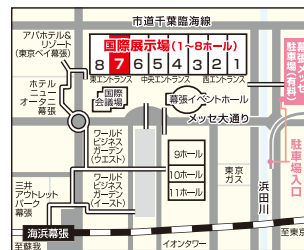

# 横浜アリーナ

子供服  
出店

6/7(金) 8(土) (金) 10:00~17:00  
(土) 10:00~17:00

- JR新横浜駅正面北口を出て右側にお進みください(徒歩6分)
  - 横浜市営地下鉄新横浜駅7番出口より徒歩5分
- ※新横浜プリンスホテル円筒ビルの斜め向い  
※ご来場は、公共交通機関をご利用ください

入場口はペDESTリアンデッキ(屋根付歩道橋)を利用した2階になります

※2日目「カプセルトイ」サービス  
小学生以下のお子様お一人に1回サービス!!

同時開催 刑務作業製品展示即売会

横浜市港北区新横浜3-10

■税込30,000円以上お買い上げで「宅配無料」※食品・雑貨を除く

RDI レナウン ファミリーセール

# 幕張メッセ ホール7

子供服  
出店

6/22(土) 23(日) (土) 10:00~17:00  
(日) 10:00~16:00

- JR京葉線・武蔵野線、海浜幕張駅下車徒歩10分
  - JR総武線、京成幕張本郷駅からバス約15分
- ※車でご来場のお客様は幕張メッセ駐車場をご利用ください

日曜日タイムセール実施!!

千葉市美浜区中瀬2-1

■税込15,000円以上お買い上げで「幕張メッセ駐車料金無料」※食品・雑貨を除く