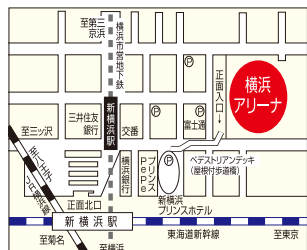

# アクセスサッポロ

\*会場拡大開催!!

子供服  
出店

6/1(土) 2(日) (土) 10:00~17:00  
(日) 10:00~15:30

## ACE ファミリーセール共催

- 地下鉄東西線「大谷地駅」バスターミナル9番乗り場より無料送迎バスを30分間隔で運行(初日9:00~16:00、2日目9:00~14:30)
- 地下鉄東西線「大谷地駅」から車で5分
- JR「新さっぽろ駅」から車で10分

無料駐車場有り(1,100台)

土曜日オープニングサービス特別提供品

同時開催 刑務作業製品展示即売会

札幌市白石区流通センター4-3-55

RDI レナウン ファミリーセール

# 横浜アリーナ

子供服  
出店

6/7(金) 8(土) (金) 10:00~17:00  
(土) 10:00~17:00

- JR新横浜駅正面北口を出て右側にお進みください(徒歩6分)
  - 横浜市営地下鉄新横浜駅7番出口より徒歩5分
- ※新横浜プリンスホテル円筒ビルの斜め向い  
※ご来場は、公共交通機関をご利用ください

入場口はペDESTリアンデッキ(屋根付歩道橋)を利用した2階になります

※2日目「カプセルトイ」サービス  
小学生以下のお子様お一人に1回サービス!!

# 幕張メッセ ホール7

子供服  
出店

6/22(土) 23(日) (土) 10:00~17:00  
(日) 10:00~16:00

- JR京葉線・武蔵野線、海浜幕張駅下車徒歩10分
  - JR総武線、京成幕張本郷駅からバス約15分
- ※車でご来場のお客様は幕張メッセ駐車場をご利用ください

日曜日タイムセール実施!!

千葉市美浜区中瀬2-1

■税込15,000円以上お買い上げで「幕張メッセ駐車料金無料」※食品・雑貨を除く