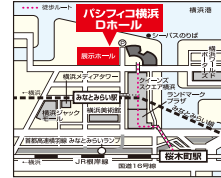

※次回のセールのご案内をさせていただきますのでご記入ください。また、今後催事・関連企業サービスのご案内をさせていただきます。ご了承ください

\*ご来場の際は、本券を必ずご持参ください。ご持参なき場合は、入場をお断りする場合がございます。

206

※こちらは切りとらずにお持ちください。

5/3(金・祝)4(土・祝) (金・祝)10:00~17:00 (土・祝)10:00~16:30 パシフィック横浜	5/11(土)12(日) (土)9:30~16:30 (日)9:30~16:00 東京流通センターTRC
5/24(金)25(土)26(日) (金)10:00~17:00 (土)10:00~17:00 (日)10:00~16:00 さいたまスーパーアリーナ	6/1(土)2(日) (土)10:00~17:00 (日)10:00~15:30 アクセスサッポロ
6/7(金)8(土) (金)10:00~17:00 (土)10:00~17:00 横浜アリーナ	6/22(土)23(日) (土)10:00~17:00 (日)10:00~16:00 幕張メッセ
6/22(土)23(日) (土)10:00~17:00 (日)10:00~16:00 住友不動産ベルサール高田馬場	※各会場共閉場時間 30分前入場締切

206

再入場券

RDI レナウン ファミリーセール

パシフィック横浜 Dホール

子供服  
出店

5/3(金・祝)4(土・祝) (金・祝)10:00~17:00 (土・祝)10:00~16:30

- みなとみらい線(東急東横線直通)みなとみらい駅下車クイーンズスクエア連絡口より徒歩3分
- JR横浜東北線・横浜市営地下鉄桜木町駅下車徒歩12分、バス7分、タクシー5分
- 首都高東横線みなとみらいランプより約3分
- ※みなとみらい公共駐車場をご利用ください(有料30分270円)

新元号記念抽選会!!  
 税込15,000円以上お買い上げで抽選  
 みなとみらい21で使用出来る共通飲食券が当たる!

横浜市西区みなとみらい1-1-1

■税込30,000円以上お買い上げて「みなとみらい公共駐車場90分無料」 ※食品・雑貨を除く

RDI レナウン ファミリーセール

さいたまスーパーアリーナ

子供服  
出店

5/24(金)25(土)26(日) (金)10:00~17:00 (土)10:00~17:00 (日)10:00~16:00

- JR横浜東北線・宇都宮・高崎線、さいたま新都心駅下車徒歩5分
- JR埼京線北と野駅下車徒歩7分
- ※車でご来場のお客様はスーパーアリーナ駐車場(有料)をご利用ください
- ※入場はS1ゲート

\*日曜日「カプセルトイレ」サービス  
 小学生以下のお子様お一人に1回サービス!!

さいたま市中央区新都心8番地

■税込30,000円以上お買い上げて「宅配無料」※食品・雑貨を除く

RDI レナウン ファミリーセール