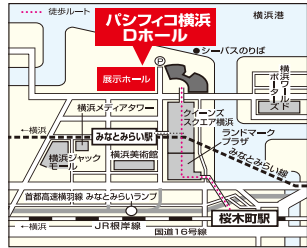

同時開催 刑務作業製品展示即売会

RDI レナウン ファミリーセール

幕張メッセ ホールF

子供服  
出店

6/22(土)23(日) (土)10:00~17:00 (日)10:00~16:00

- JR京葉線・武蔵野線、海浜幕張駅下車徒歩10分
- JR総武線、京成幕張本郷駅からバス約15分
- ※車でご来場のお客様は幕張メッセ駐車場をご利用ください

日曜日タイムセール実施!!

千葉県美浜区中瀬2-1

# パシフィコ横浜 Dホール

子供服  
出店

5/3(金・祝) 4(土・祝) (金・祝) 10:00~17:00  
(土・祝) 10:00~16:30

- みなとみらい線(東急東横線直通)みなとみらい駅下車クイーンズスクエア連絡口より徒歩3分
  - JR京浜東北線・横浜市営地下鉄桜木町駅下車徒歩12分、バス7分、タクシー5分
  - 首都高速横羽線みなとみらいランプより約3分
- ※みなとみらい公共駐車場をご利用ください  
(有料30分270円)

# 東京流通センターTRC

子供服  
出店

5/11(土) 12(日) (土) 9:30~16:30  
(日) 9:30~16:00

- モノレール/浜松町駅から羽田空港行きで三つめ(約10分)流通センター駅下車
  - JR大森駅東口バスターミナル9番より無料送迎バス運行(土9:00~15:30 日9:00~14:30)
- ※車でご来場のお客様は南口ゲートからTRC  
立体駐車場(有料)をご利用ください