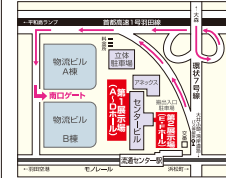

206

再入場券

RDI レナウン ファミリーセール

パシフィック横浜 Dホール

子供服  
出店

5/3(金・祝)4(土・祝) (金・祝)10:00~17:00 (土・祝)10:00~16:30

- みなとみらい線(東急東横線直通)みなとみらい駅下車クイーンズスクエア連絡口より徒歩3分
- JR横浜東北線・横浜市営地下鉄桜木町駅下車徒歩12分、バス7分、タクシー5分
- 首都高東横線みなとみらいランプより約3分
- ※みなとみらい公共駐車場をご利用ください(有料30分270円)

横浜アリーナ

子供服  
出店

6/7(金)8(土) (金)10:00~17:00 (土)10:00~17:00

- JR横浜駅正面北口を出て右側にお進みください(徒歩6分)
- 横浜市営地下鉄新横浜駅7番出口より徒歩5分
- ※新横浜プリンスホテル円筒ビルの斜め向い
- ※ご来場は、公共交通機関をご利用ください

\*2日目「カプセルトイレ」サービス  
 小学生以下のお子様お一人に1回サービス!!

横浜市港北区新横浜3-10

■税込30,000円以上お買い上げて「宅配無料」※食品・雑貨を除く

RDI レナウン セレクトブランドセール

住友不動産 ベルサール高田馬場

子供服  
出店

6/22(土)23(日) (土)10:00~17:00 (日)10:00~16:00

- 高田馬場駅戸山口より徒歩5分(JR線、西武新宿線)
- 高田馬場駅徒歩6分(東西線)
- 西早稲田駅徒歩7分(副都心線)

新宿区大久保3-8-2 住友不動産新宿ガーデンタワーB2

■税込30,000円以上お買い上げて「宅配無料」※食品・雑貨を除く

RDI レナウン ファミリーセール

東京流通センターTRC

子供服  
出店

5/11(土)12(日) (土)9:30~16:30 (日)9:30~16:00

- モノレール/浜松町駅から羽田空港行きで三つめ(約10分)流通センター駅下車
- JR大森駅東口バスターミナル9番より無料送迎バス運行(土9:00~15:30日9:00~14:30)
- ※車でご来場のお客様は南口ゲートからTRC立体駐車場(有料)をご利用ください