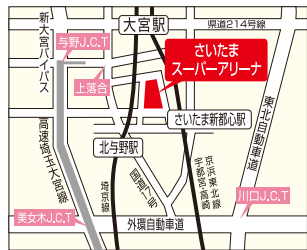

# パシフィコ横浜 Dホール

子供服  
出店

5/3(金・祝) 4(土・祝) (金・祝) 10:00~17:00  
(土・祝) 10:00~16:30

- みなとみらい線(東急東横線直通)みなとみらい駅下車クイーンズスクエア連絡口より徒歩3分
  - JR京浜東北線・横浜市営地下鉄桜木町駅下車徒歩12分、バス7分、タクシー5分
  - 首都高速横羽線みなとみらいランプより約3分
- ※みなとみらい公共駐車場をご利用ください  
(有料30分270円)

# 東京流通センターTRC

子供服  
出店

5/11(土) 12(日) (土) 9:30~16:30  
(日) 9:30~16:00

- モノレール/浜松町駅から羽田空港行きで三つめ(約10分)流通センター駅下車
  - JR大森駅東口バスターミナル9番より無料送迎バス運行(土9:00~15:30 日9:00~14:30)
- ※車でご来場のお客様は南口ゲートからTRC  
立体駐車場(有料)をご利用ください

## メンズ 日曜日特別提供品コーナー

※日曜日「カプセルトイ」サービス  
小学生以下のお子様お一人に1回サービス!!

大田区平和島6-1-1

■税込30,000円以上お買い上げで「宅配無料」または「駐車料金2時間無料」※食品・雑貨を除く

RDI レナウン ファミリーセール

# さいたまスーパーアリーナ

子供服  
出店

5/24(金) 25(土) 26(日) (金) 10:00~17:00  
(土) 10:00~17:00  
(日) 10:00~16:00

- JR京浜東北線・宇都宮・高崎線、さいたま新都心駅下車徒歩5分
  - JR埼京線北と野駅下車徒歩7分
- ※車でご来場のお客様はスーパーアリーナ  
駐車場(有料)をご利用ください
- ※入場はS1ゲート

※日曜日「カプセルトイ」サービス  
小学生以下のお子様お一人に1回サービス!!