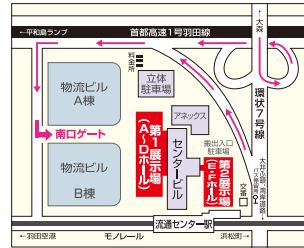

# パシフィコ横浜 Dホール

子供服  
出店

5/3(金・祝) 4(土・祝) (金・祝) 10:00~17:00  
(土・祝) 10:00~16:30

- みなとみらい線(東急東横線直通)みなとみらい駅下車クイーンズスクエア連絡口より徒歩3分
  - JR京浜東北線・横浜市営地下鉄桜木町駅下車徒歩12分、バス7分、タクシー5分
  - 首都高速横羽線みなとみらいランプより約3分
- ※みなとみらい公共駐車場をご利用ください  
(有料30分270円)

## 新元号記念抽選会!!

税込15,000円以上お買い上げで抽選  
みなとみらい21で使用出来る共通飲食券が当たる!

横浜市西区みなとみらい1-1-1

※食品・雑貨を除く

■税込30,000円以上お買い上げで「みなとみらい公共駐車場90分無料」

RDI レナウン ファミリーセール

# 東京流通センターTRC

子供服  
出店

5/11(土) 12(日) (土) 9:30~16:30  
(日) 9:30~16:00

- モノレール/浜松町駅から羽田空港行きで三つめ(約10分)流通センター駅下車
  - JR大森駅東口バスターミナル9番より無料送迎バス運行(土9:00~15:30 日9:00~14:30)
- ※車でご来場のお客様は南口ゲートからTRC  
立体駐車場(有料)をご利用ください

# さいたまスーパーアリーナ

子供服  
出店

5/24(金) 25(土) 26(日) (金) 10:00~17:00  
(土) 10:00~17:00  
(日) 10:00~16:00

- JR京浜東北線・宇都宮・高崎線、さいたま新都心駅下車徒歩5分
  - JR埼京線北と野駅下車徒歩7分
- ※車でご来場のお客様はスーパーアリーナ  
駐車場(有料)をご利用ください
- ※入場はS1ゲート

※日曜日「カプセルトイ」サービス  
小学生以下のお子様お一人に1回サービス!!