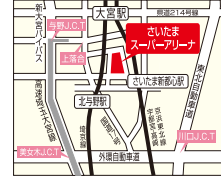

206

再入場券

RDI レナウン ファミリーセール

パシフィック横浜 Dホール

子供服  
出店

5/3(金・祝)4(土・祝) (金・祝)10:00~17:00 (土・祝)10:00~16:30

- みなとみらい線(東急東横線直通)みなとみらい駅下車クイーンズスクエア連絡口より徒歩3分
- JR横浜東北線・横浜市営地下鉄桜木町駅下車徒歩12分、バス7分、タクシー5分
- 首都高東横線みなとみらいランプより約3分
- ※みなとみらい公共駐車場をご利用ください(有料30分270円)

新元号記念抽選会!!  
 税込15,000円以上お買い上げで抽選  
 みなとみらい21で使用出来る共通飲食券が当たる!

横浜市西区みなとみらい1-1-1

■税込30,000円以上お買い上げて「みなとみらい公共駐車場90分無料」 ※食品・雑貨を除く

RDI レナウン ファミリーセール

さいたまスーパーアリーナ

子供服  
出店

5/24(金)25(土)26(日) (金)10:00~17:00 (土)10:00~17:00 (日)10:00~16:00

- JR横浜東北線・宇都宮・高崎線、さいたま新都心駅下車徒歩5分
- JR埼京線北と野駅下車徒歩7分
- ※車でご来場のお客様はスーパーアリーナ駐車場(有料)をご利用ください
- ※入場はS1ゲート

\*日曜日「カプセルトイレ」サービス  
 小学生以下のお子様お一人に1回サービス!!

さいたま市中央区新都心8番地

■税込30,000円以上お買い上げて「宅配無料」※食品・雑貨を除く

RDI レナウン ファミリーセール

横浜アリーナ

子供服  
出店

6/7(金)8(土) (金)10:00~17:00 (土)10:00~17:00

- JR横浜駅正面北口を出て右側にお進みください(徒歩6分)
- 横浜市営地下鉄新横浜駅7番出口より徒歩5分
- ※新横浜プリンスホテル円筒ビルの斜め向い
- ※ご来場は、公共交通機関をご利用ください

\*2日目「カプセルトイレ」サービス  
 小学生以下のお子様お一人に1回サービス!!

横浜市港北区新横浜3-10